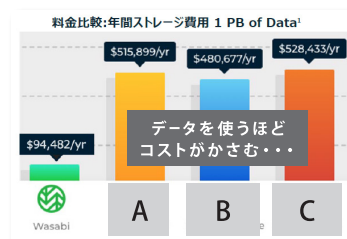

データ転送無償

ストレージからのデータ取得や
APIリクエストが無償!
PUT、GET、DELETE、その他の
APIリクエストも追加料金不要。
定額料金で従量課金なし!!